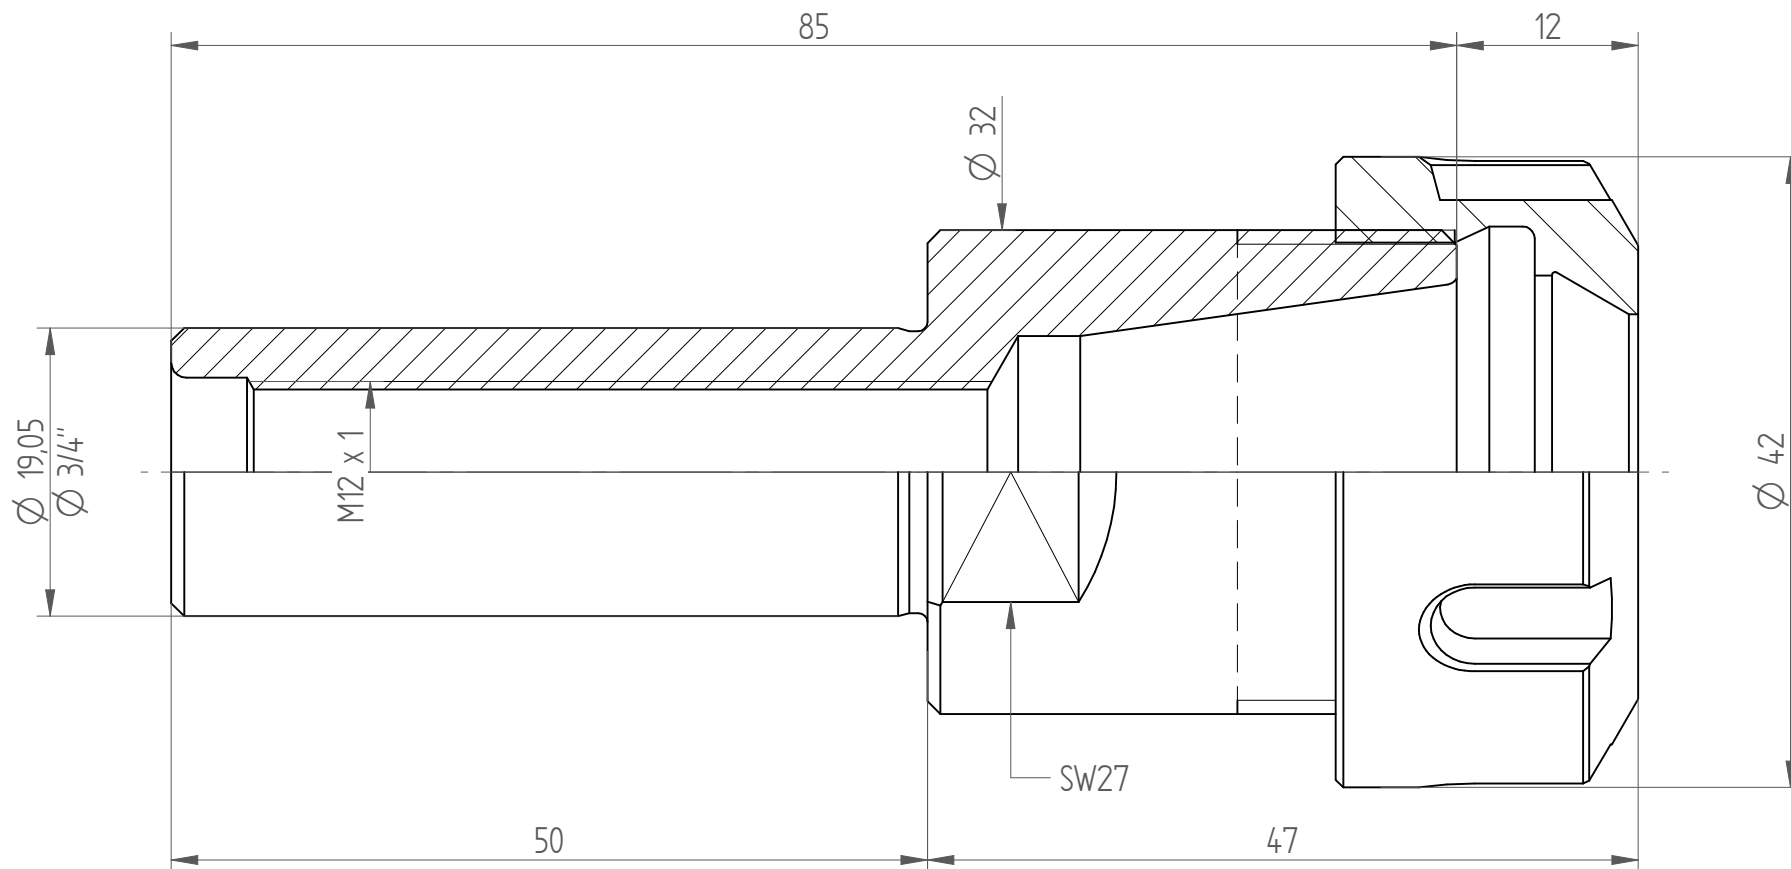

Swiss
Precision
Tools

REGO-FIX®

REGO-FIX AG
Obermattweg 60
4456 Tenniken / Switzerland

Phone +41 61 976 14 66
Fax +41 61 976 14 14
www.rego-fix.com

This is a non-controlled copy. All information given herein is subject to change without notice

The information given herein has been carefully checked and is believed to be correct. REGO-FIX, however, assumes no responsibility or liability for any errors, inaccuracies or omissions that may appear in this drawing

This document is subject to copyright laws. No part of this document may be reproduced or transmitted in any form or any means, electronic or mechanic, for any purpose, without the express written permission of REGO-FIX

Type : CYL3/4"x050_ER25
Part No. : 261912521
Date : 09.02.2015
Scale : 2:1